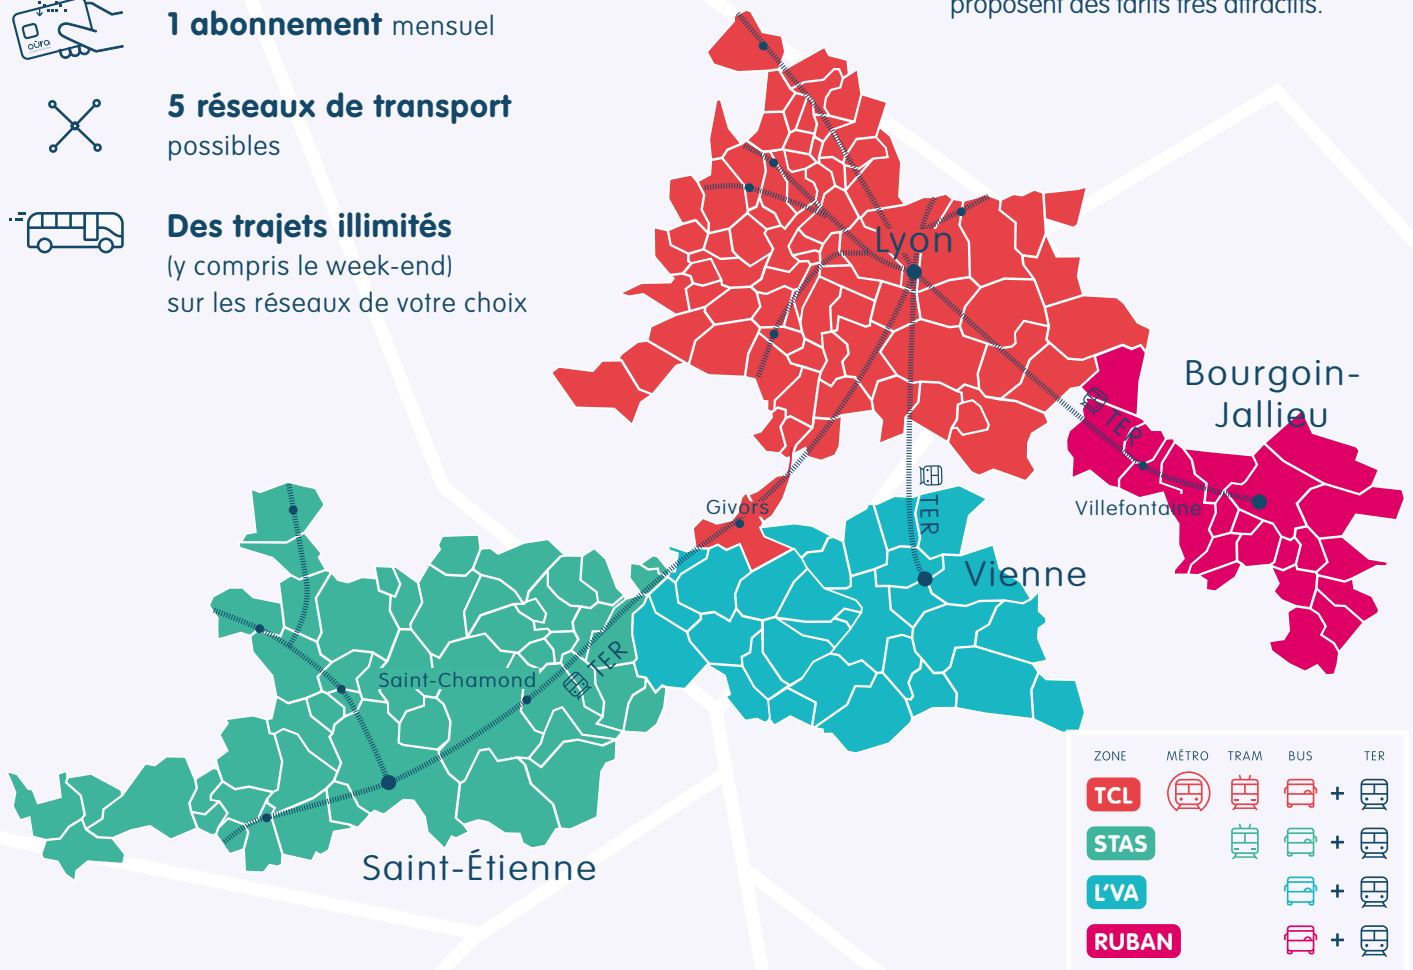

Simplifiez-vous la vie,
choisissez T-libr

**1 PASS AVANTAGEUX
JUSQU'À 5 RÉSEAUX
DE TRANSPORTS**

(TER + TCL + STAS + L'VA + RUBAN)

En savoir plus : www.t-libr.fr

SMT AIRE
MÉTROPOLITAINE
LYONNAISE
syndicat des mobilités des territoires

VOUS EFFECTUEZ DES DÉPLACEMENTS RÉGULIERS SUR L'AIRE MÉTROPOLITAINE ?

T-libr, tout simplement

1 abonnement mensuel

5 réseaux de transport possibles

Des trajets illimités (y compris le week-end) sur les réseaux de votre choix

+ Simple

Un abonnement unique pour se déplacer librement sur les territoires de l'aire métropolitaine lyonnaise et sur les lignes TER organisées par la Région Auvergne-Rhône-Alpes⁽¹⁾.

+ Pratique

Des formules adaptées pour voyager sur l'ensemble des réseaux (TER + TCL + STAS + L'VA + RUBAN) et combiner les modes de transports (bus, tram, métro et TER).

T-libr « S »

1 zone

Choisissez votre zone de déplacement privilégiée en groupant 1 réseau (au choix parmi TCL, STAS, L'VA et RUBAN) et les TER de cette zone.

- ZONE TCL
TER + TCL
- ZONE STAS
TER + STAS
- ZONE L'VA
TER + L'VA
- ZONE RUBAN
TER + RUBAN