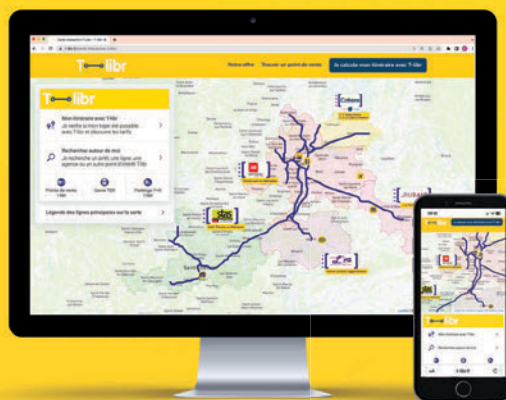

Simplifiez-vous la vie avec **T-libr**

1 SEUL TITRE DE TRANSPORT

1 SEULE CARTE

POUR UTILISER JUSQU'À
5 RÉSEAUX PARMIS

TER | TCL | STAS | L'VA | RUBAN |
CARS RÉGION AIN | COLIBRI |
SOLUTIONS TRANSPORT 3CM

SMT AIRE
MÉTROPOLITAINE
LYONNAISE
syndicat des mobilités des territoires

Je calcule si je gagne du temps,
de l'argent ou les deux ?

www.t-libr.fr

LYON • SAINT-ETIENNE • VIENNE • BOURGOIN-JALLIEU • MIRIBEL • MONTLUEL